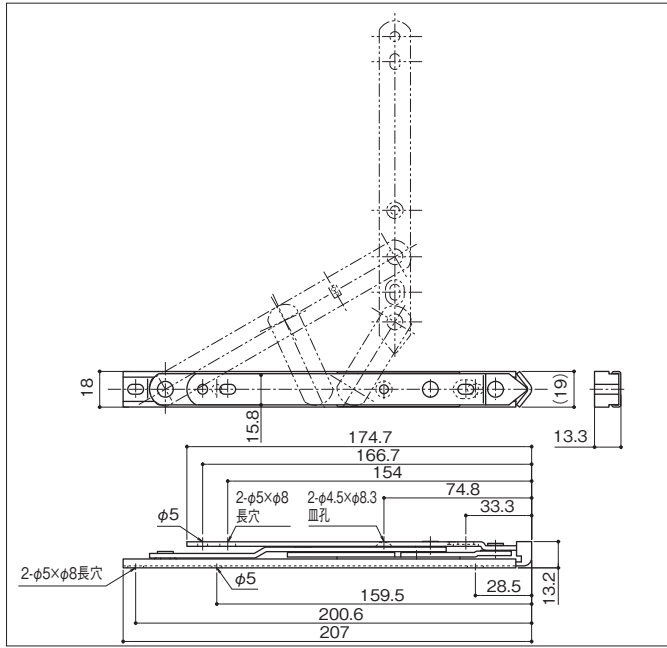

6バーヒンジ

SD-8-OP (縦スベリ出し窓用)

6バーヒンジ

- 材 質：ステンレス
 - 仕 上：素地
 - 注 記：上下セット使いです
 - 特 徴：ノンフリクションタイプ
オペレーター仕様
- 障子最大サイズW×H=400×1000
障子最小サイズW×H=250×350
障子最大重量 10kg

SD-12-OP (縦スベリ出し窓用)

6バーヒンジ

- 材 質：ステンレス
 - 仕 上：素地
 - 注 記：上下セット使いです
 - 特 徴：ノンフリクションタイプ
オペレーター仕様
- 障子最大サイズW×H=500×1000
障子最小サイズW×H=350×490
障子最大重量 10kg
推奨調整器：SUS-SA-200-1A

SD-8-2 (縦スベリ出し窓用)

6バーヒンジ

- 材 質：ステンレス
 - 仕 上：素地
 - 注 記：上下セット使いです
 - 推 奨：フリクションタイプ
- 障子最大サイズW×H=400×1000
障子最小サイズW×H=250×350
障子最大重量 10kg

SD-12-2 (縦スベリ出し窓用)

6バーヒンジ

- 材 質：ステンレス
 - 仕 上：素地
 - 注 記：上下セット使いです
 - 推 奨：フリクションタイプ
- 障子最大サイズW×H=500×1000
障子最小サイズW×H=350×490
障子最大重量 10kg
推奨調整器：SUS-SA-200-1A