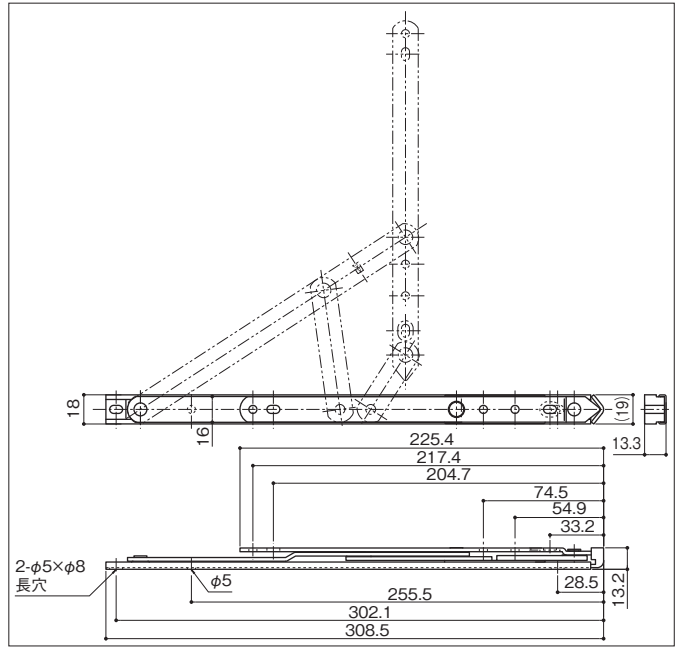

6バーヒンジ

SD-8-OP (縦スベリ出し窓用)

6バーヒンジ

- 材 質：ステンレス
 - 仕 上：素地
 - 注 記：上下セット使いです
 - 特 徴：ノンフリクションタイプ
オペレーター仕様
- 障子最大サイズW×H=400×1000
障子最小サイズW×H=250×350
障子最大重量 10kg

SD-12-OP (縦スベリ出し窓用)

6バーヒンジ

- 材 質：ステンレス
 - 仕 上：素地
 - 注 記：上下セット使いです
 - 特 徴：ノンフリクションタイプ
オペレーター仕様
- 障子最大サイズW×H=500×1000
障子最小サイズW×H=350×490
障子最大重量 10kg
推奨調整器：SUS-SA-200-1A

SD-8-2 (縦スベリ出し窓用)

6バーヒンジ

- 材 質：ステンレス
 - 仕 上：素地
 - 注 記：上下セット使いです
 - 推 奨：フリクションタイプ
- 障子最大サイズW×H=400×1000
障子最小サイズW×H=250×350
障子最大重量 10kg

SD-12-2 (縦スベリ出し窓用)

6バーヒンジ

- 材 質：ステンレス
 - 仕 上：素地
 - 注 記：上下セット使いです
 - 推 奨：フリクションタイプ
- 障子最大サイズW×H=500×1000
障子最小サイズW×H=350×490
障子最大重量 10kg
推奨調整器：SUS-SA-200-1A