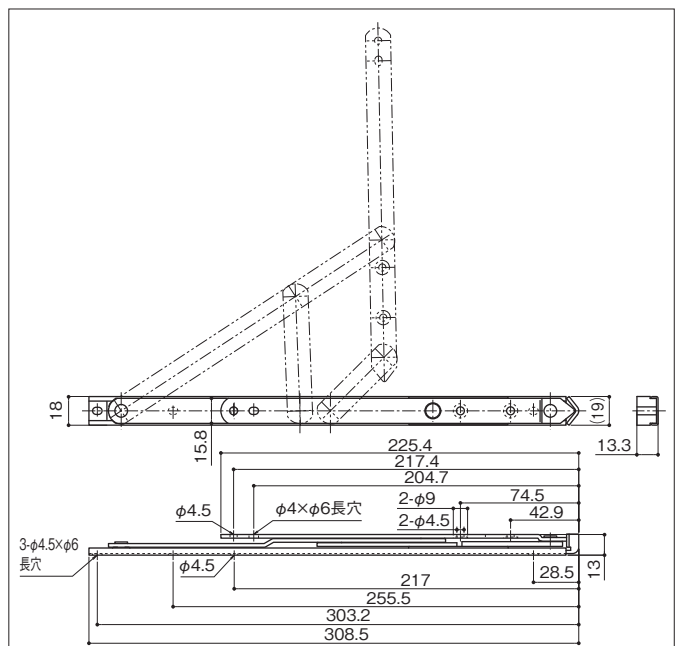

6バーヒンジ

SD-8-OP (縦スベリ出し窓用)

6バーヒンジ

- 材 質：ステンレス
 - 仕 上：素地
 - 注 記：上下セット使いです
 - 特 徴：ノンフリクションタイプ
オペレーター仕様
- 障子最大サイズW×H=400×1000
障子最小サイズW×H=250×350
障子最大重量 10kg

SD-12-OP (縦スベリ出し窓用)

6バーヒンジ

- 材 質：ステンレス
 - 仕 上：素地
 - 注 記：上下セット使いです
 - 特 徴：ノンフリクションタイプ
オペレーター仕様
- 障子最大サイズW×H=500×1000
障子最小サイズW×H=350×490
障子最大重量 10kg
推奨調整器：SUS-SA-200-1A

SD-8-2 (縦スベリ出し窓用)

6バーヒンジ

- 材 質：ステンレス
 - 仕 上：素地
 - 注 記：上下セット使いです
 - 推 奨：フリクションタイプ
- 障子最大サイズW×H=400×1000
障子最小サイズW×H=250×350
障子最大重量 10kg

SD-12-2 (縦スベリ出し窓用)

6バーヒンジ

- 材 質：ステンレス
 - 仕 上：素地
 - 注 記：上下セット使いです
 - 推 奨：フリクションタイプ
- 障子最大サイズW×H=500×1000
障子最小サイズW×H=350×490
障子最大重量 10kg
推奨調整器：SUS-SA-200-1A