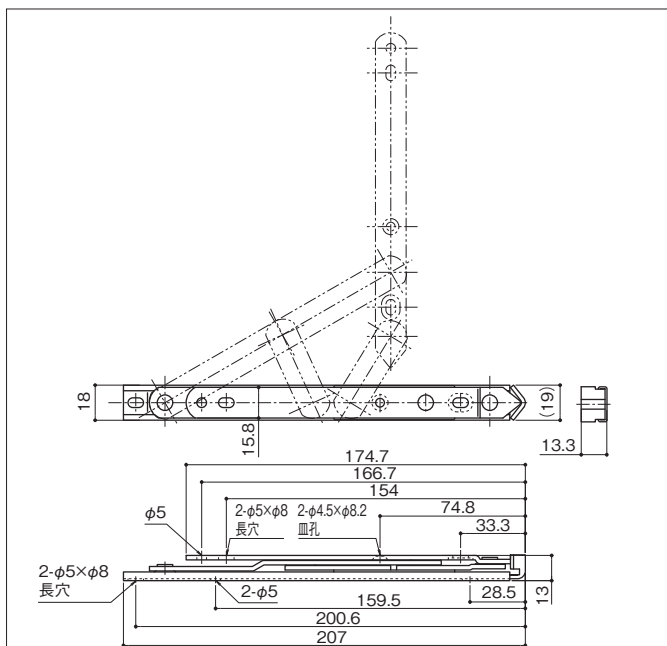

6バーヒンジ

SD-8-OP (縦スベリ出し窓用)

6バーヒンジ

- 材 質：ステンレス
 - 仕 上：素地
 - 注 記：上下セット使いです
 - 特 徴：ノンフリクションタイプ
オペレーター仕様
- 障子最大サイズW×H=400×1000
障子最小サイズW×H=250×350
障子最大重量 10kg

SD-12-OP (縦スベリ出し窓用)

6バーヒンジ

- 材 質：ステンレス
 - 仕 上：素地
 - 注 記：上下セット使いです
 - 特 徴：ノンフリクションタイプ
オペレーター仕様
- 障子最大サイズW×H=500×1000
障子最小サイズW×H=350×490
障子最大重量 10kg
推奨調整器：SUS-SA-200-1A

SD-8-2 (縦スベリ出し窓用)

6バーヒンジ

- 材 質：ステンレス
 - 仕 上：素地
 - 注 記：上下セット使いです
 - 推 奨：フリクションタイプ
- 障子最大サイズW×H=400×1000
障子最小サイズW×H=250×350
障子最大重量 10kg

SD-12-2 (縦スベリ出し窓用)

6バーヒンジ

- 材 質：ステンレス
 - 仕 上：素地
 - 注 記：上下セット使いです
 - 推 奨：フリクションタイプ
- 障子最大サイズW×H=500×1000
障子最小サイズW×H=350×490
障子最大重量 10kg
推奨調整器：SUS-SA-200-1A