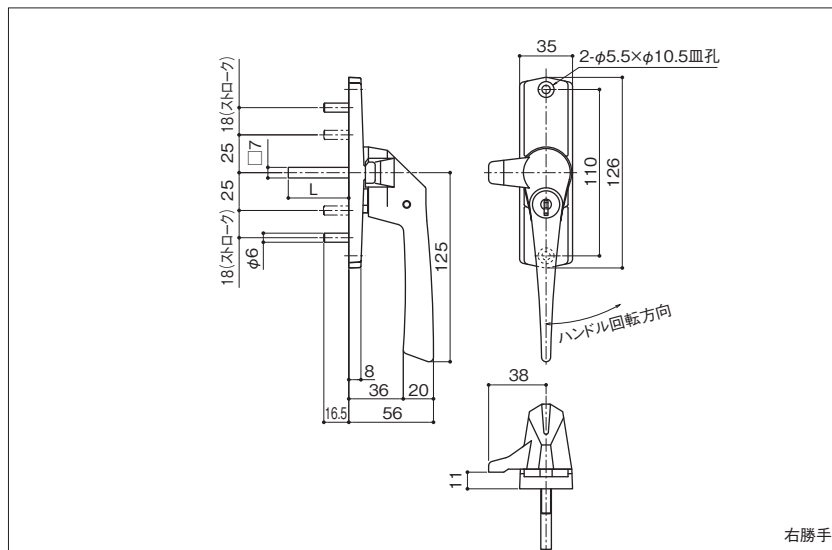

キー付ATハンドル

X-1211LC ^R _L (受注生産品)

キー付ATハンドル

- 材 質：亜鉛ダイカスト
- 仕 上：サチライトクロム
- セット品：鍵(2本)
- 注 記：左右勝手、L寸法をご指示ください
指示が無い場合の角軸のL寸法は40mmになります
旧品番:DC-X-1200LC (A)

右勝手

X-1212LC ^R (受注生産品)

キー付ATハンドル

- 材 質：亜鉛ダイカスト
- 仕 上：サチライトクロム
- セット品：鍵(2本)
- 注 記：左右勝手、L寸法をご指示ください
指示が無い場合の角軸のL寸法は40mmになります

右勝手

X-1213LC ^R (受注生産品)

キー付ATハンドル

- 材 質：亜鉛ダイカスト
- 仕 上：サチライトクロム
- セット品：鍵(2本)
- 注 記：左右勝手をご指示ください
角軸なし

右勝手

ヒンジ

フランス落し
角・丸落し

グレモン
シリーズ