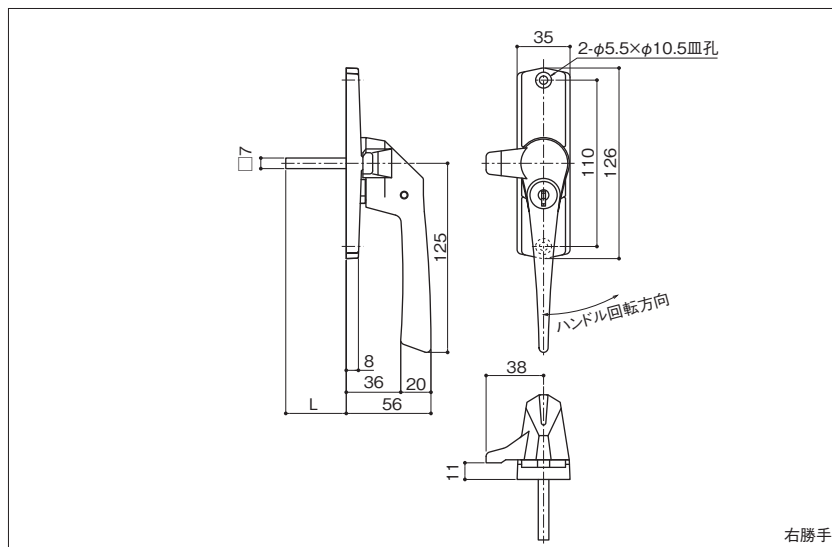

キー付ATハンドル

X-1211LC ^R _L (受注生産品)

キー付ATハンドル

- 材 質：亜鉛ダイカスト
- 仕 上：サチライトクロム
- セット品：鍵(2本)
- 注 記：左右勝手、L寸法をご指示ください
指示が無い場合の角軸のL寸法は40mmになります
旧品番:DC-X-1200LC (A)

右勝手

X-1212LC ^R (受注生産品)

キー付ATハンドル

- 材 質：亜鉛ダイカスト
- 仕 上：サチライトクロム
- セット品：鍵(2本)
- 注 記：左右勝手、L寸法をご指示ください
指示が無い場合の角軸のL寸法は40mmになります

右勝手

X-1213LC ^R (受注生産品)

キー付ATハンドル

- 材 質：亜鉛ダイカスト
- 仕 上：サチライトクロム
- セット品：鍵(2本)
- 注 記：左右勝手をご指示ください
角軸なし

右勝手

ヒンジ

フランス落し
角・丸落し

グレモン
シリーズ