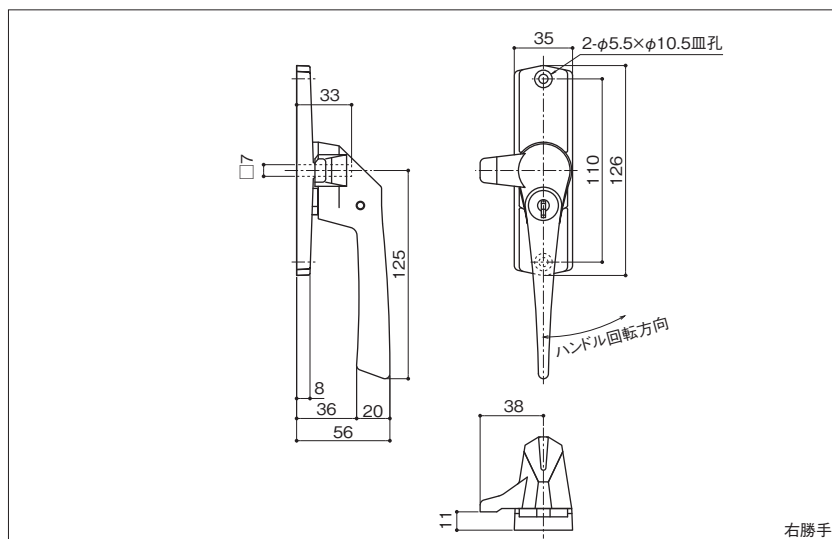

キー付ATハンドル

X-1211LC ^R _L (受注生産品)

キー付ATハンドル

- 材 質：亜鉛ダイカスト
- 仕 上：サチライトクロム
- セット品：鍵(2本)
- 注 記：左右勝手、L寸法をご指示ください
指示が無い場合の角軸のL寸法は40mmになります
旧品番:DC-X-1200LC (A)

右勝手

X-1212LC ^R (受注生産品)

キー付ATハンドル

- 材 質：亜鉛ダイカスト
- 仕 上：サチライトクロム
- セット品：鍵(2本)
- 注 記：左右勝手、L寸法をご指示ください
指示が無い場合の角軸のL寸法は40mmになります

右勝手

X-1213LC ^R (受注生産品)

キー付ATハンドル

- 材 質：亜鉛ダイカスト
- 仕 上：サチライトクロム
- セット品：鍵(2本)
- 注 記：左右勝手をご指示ください
角軸なし

右勝手

ヒンジ

フランス落し
角・丸落し

グレモン
シリーズ