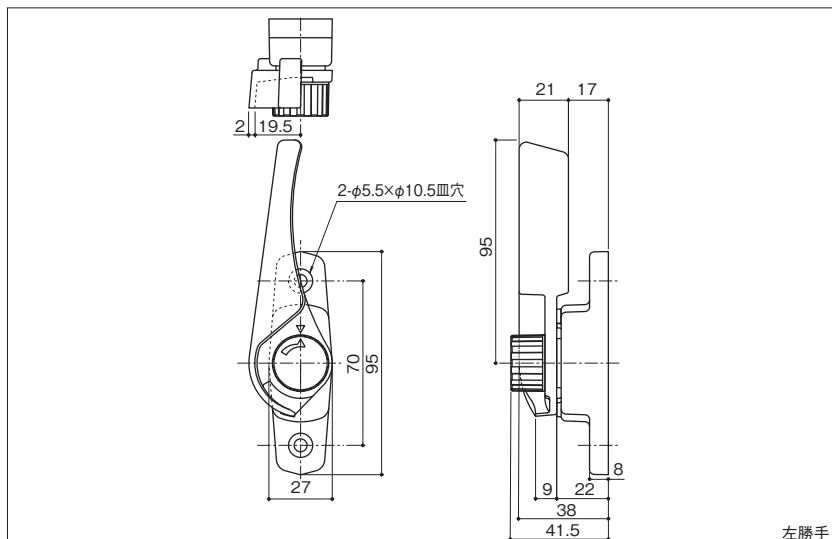

ダブルロック・クレセント

DC-DL-1001 R

ダブルロック・クレセント

- 材 質：亜鉛ダイカスト
- 仕 上：サチライトクロム
- 注 記：左右勝手をご指示ください
- 推奨受け：掘込み：NS-24

左勝手

DC-DL-1002 R

ダブルロック・クレセント

- 材 質：亜鉛ダイカスト
- 仕 上：サチライトクロム
- 注 記：左右勝手をご指示ください
- 推奨受け：面付け：NS-269
掘込み：NS-24・NS-383

左勝手

DC-DL-1009 R

ダブルロック・クレセント

- 材 質：亜鉛ダイカスト
- 仕 上：サチライトクロム
- 注 記：左右勝手をご指示ください
- 推奨受け：掘込み：NS-331

左勝手

ヒンジ

フランス落とし
角・丸落とし

グレモン
シリーズ