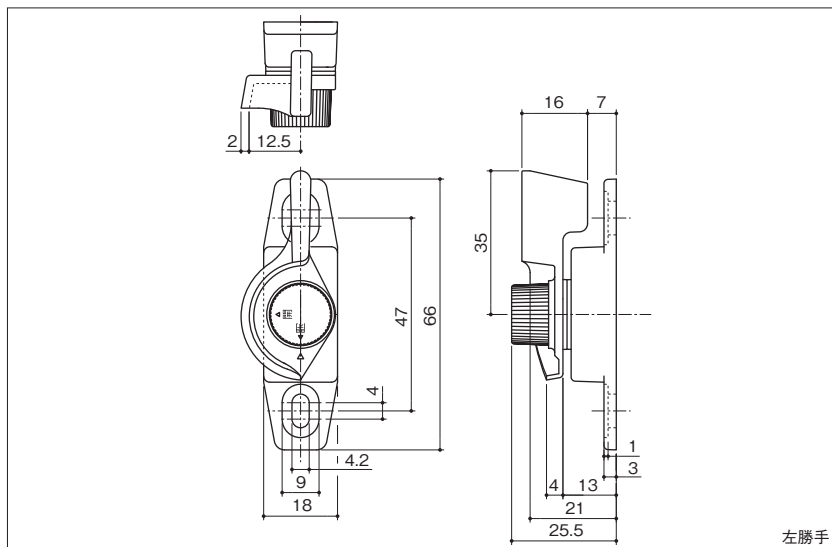

ダブルロック・クレセント

DC-DL-1001 R

ダブルロック・クレセント

- 材 質：亜鉛ダイカスト
- 仕 上：サチライトクロム
- 注 記：左右勝手をご指示ください
- 推奨受け：掘込み：NS-24

左勝手

DC-DL-1002 R

ダブルロック・クレセント

- 材 質：亜鉛ダイカスト
- 仕 上：サチライトクロム
- 注 記：左右勝手をご指示ください
- 推奨受け：面付け：NS-269
掘込み：NS-24・NS-383

左勝手

DC-DL-1009 R

ダブルロック・クレセント

- 材 質：亜鉛ダイカスト
- 仕 上：サチライトクロム
- 注 記：左右勝手をご指示ください
- 推奨受け：掘込み：NS-331

左勝手

ヒンジ

フランス落とし
角・丸落とし

グレモン
シリーズ