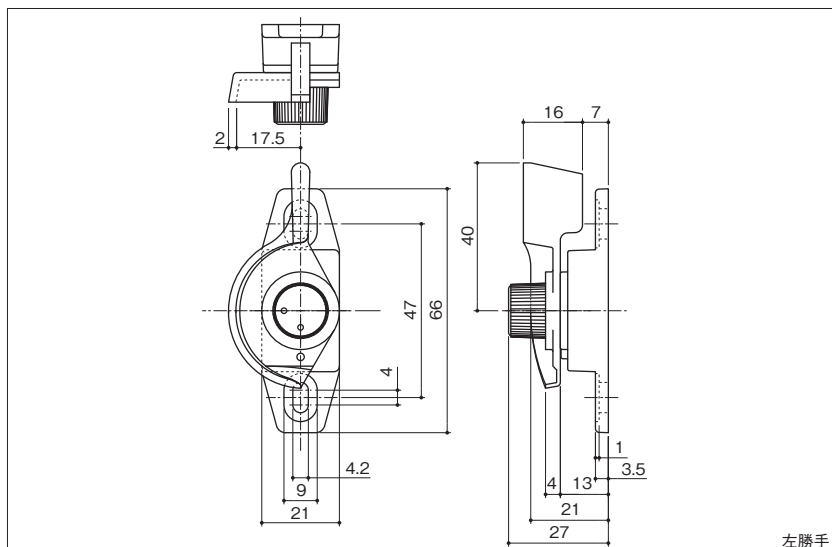

ダブルロック・クレセント

DC-DL-1001 R

ダブルロック・クレセント

- 材 質：亜鉛ダイカスト
- 仕 上：サチライトクロム
- 注 記：左右勝手をご指示ください
- 推奨受け：掘込み：NS-24

左勝手

DC-DL-1002 R

ダブルロック・クレセント

- 材 質：亜鉛ダイカスト
- 仕 上：サチライトクロム
- 注 記：左右勝手をご指示ください
- 推奨受け：面付け：NS-269
掘込み：NS-24・NS-383

左勝手

DC-DL-1009 R

ダブルロック・クレセント

- 材 質：亜鉛ダイカスト
- 仕 上：サチライトクロム
- 注 記：左右勝手をご指示ください
- 推奨受け：掘込み：NS-331

左勝手

ヒンジ

フランス落とし
角・丸落とし

グレモン
シリーズ