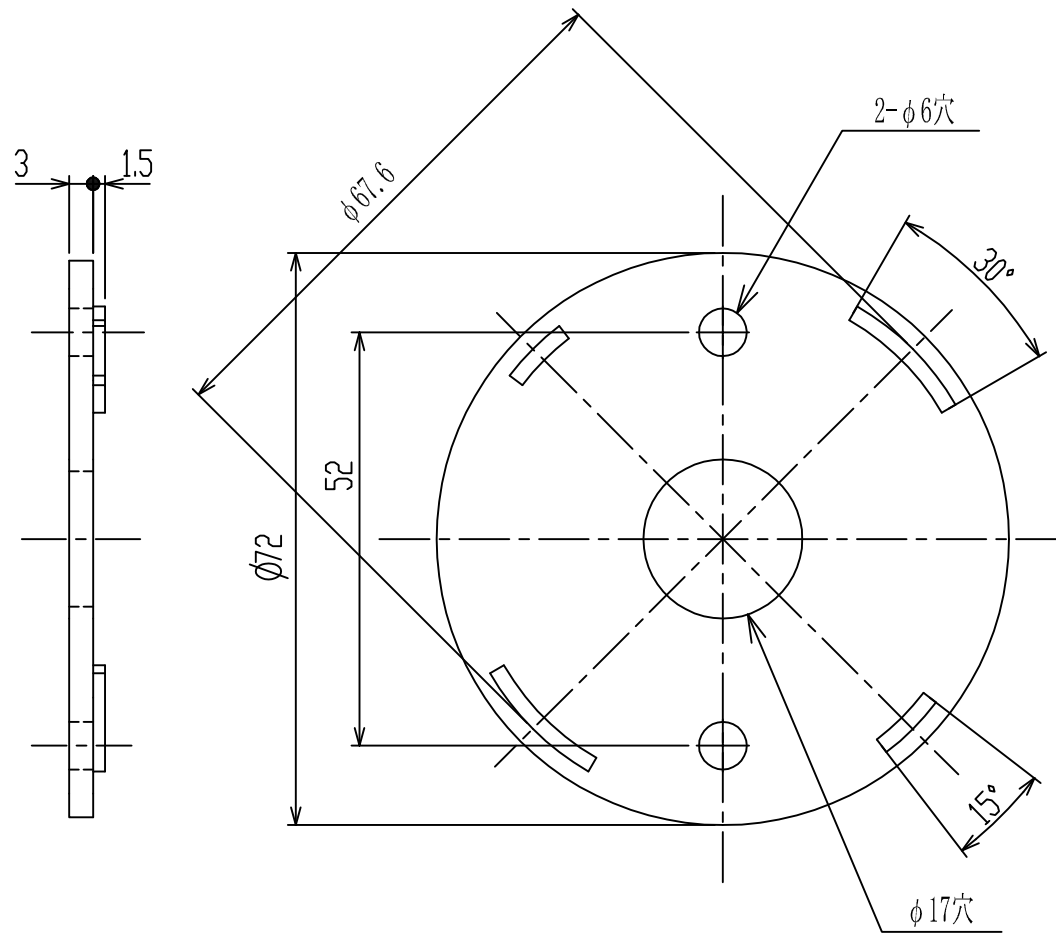

材 料	1組分数	図面番号	重量	記 事
ABS				ブラック

SD

品 名 ARTICLE	トイレ金物スペーサ	品 番 ART. NO.	ET-3
材 質 MATERIAL		仕 上 FINISH	
備 考 REMARKS		セ ッ ト 品 SETS	

中西産業株式会社
 Nakanishi NAKANISHI INDUSTRIAL CO., LTD.