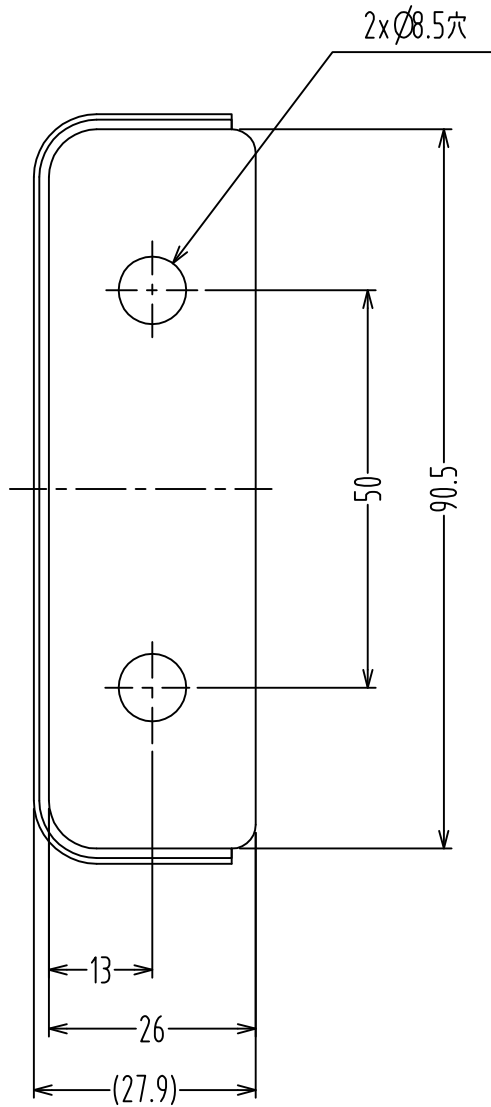

照 合	品 名	材 料	組分数	図 面 番 号	重 量	記 事
		ポリアミド (PA)				色:ブラック

<記事>
ET-100型丁番用スペーサ。

SD

品 名 ARTICLE	スペーサー	品 番 ART. NO.	ET-100-S13
材 質 MATERIAL		仕 上 FINISH	
備 考 REMARKS		セ ッ ト 品 SETS	

中西産業株式会社
 Nakanishi NAKANISHI INDUSTRIAL CO., LTD.