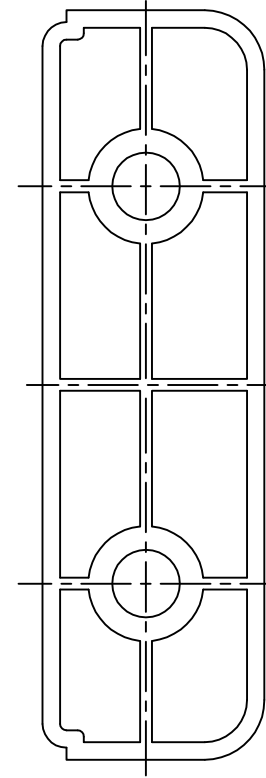

照 合	品 名	材 料	組分数	図 面 番 号	重 量	記 事
		ポリアミド (PA)				色:ブラック

<記事>
ET-100型丁番用スペーサ。

SD

品 名 ARTICLE	スペーサー	品 番 ART. NO.	ET-100-S13
材 質 MATERIAL		仕 上 FINISH	
備 考 REMARKS		セ ッ ト 品 SETS	

中西産業株式会社
 Nakanishi NAKANISHI INDUSTRIAL CO., LTD.