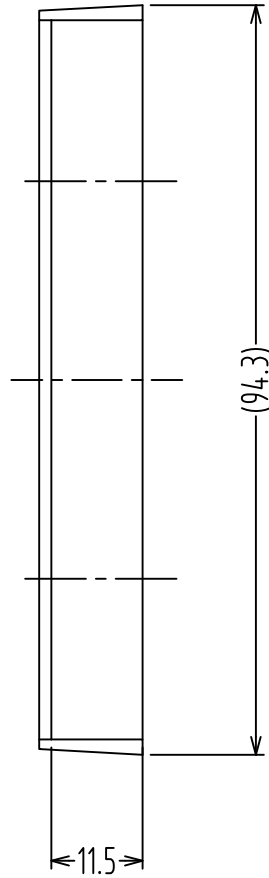

照 合	品 名	材 料	組分数	図 面 番 号	重 量	記 事
		ポリアミド (PA)				色:ブラック

<記事>
ET-100型丁番用スペーサ。

SD

品 名 ARTICLE	スペーサー	品 番 ART. NO.	ET-100-S13
材 質 MATERIAL		仕 上 FINISH	
備 考 REMARKS		セ ッ ト 品 SETS	

中西産業株式会社
 Nakanishi NAKANISHI INDUSTRIAL CO., LTD.