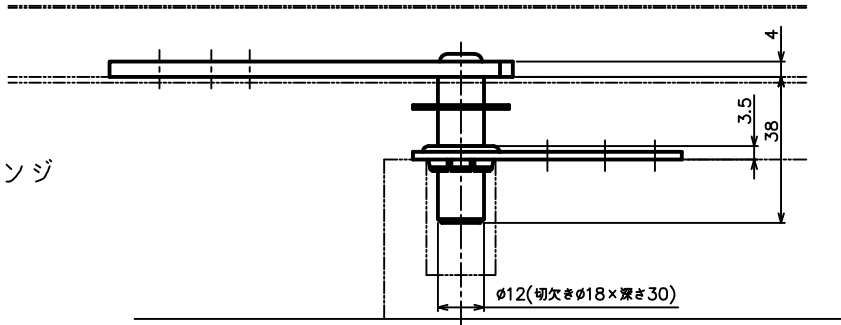

上部ヒンジ

下部ヒンジ

備考
 左右勝手兼用・内外開き兼用
 ドア静止位置組換可・15°きざみ
 扉厚40mm用
 扉重量：20kg以下
 ドア静止位置から90°回転でせり上がり寸法・・・6mm

セット品
 φ4×30 皿タッピンねじ (4本)
 φ4×30 トラストタッピンねじ (9本)
 ネオアレンゴムシート (1枚)

品名	中心吊ダブビティーヒンジ笠木取付型	品番	S336-II-TS
材質	ステンレス・樹脂	仕上	バレル研磨
備考	別記	セット品	別記