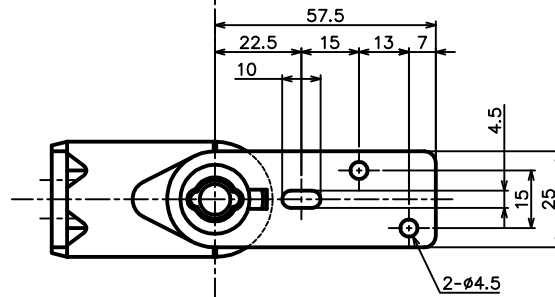

上部ヒンジ

下部ヒンジ

備考
 左右勝手兼用・内外開き兼用
 ドア静止位置組換可・15°きざみ
 扉厚40mm用
 扉重量：20kg以下
 ドア静止位置から90°回転でせり上がり寸法・・・6mm

セット品
 φ4×30 皿タッピンねじ (4本)
 φ4×30 トラストタッピンねじ (9本)
 ネオアレンゴムシート (1枚)

品名	中心吊ダブビティーヒンジ笠木取付型	品番	S336-II-TS
材質	ステンレス・樹脂	仕上	バレル研磨
備考	別記	セット品	別記