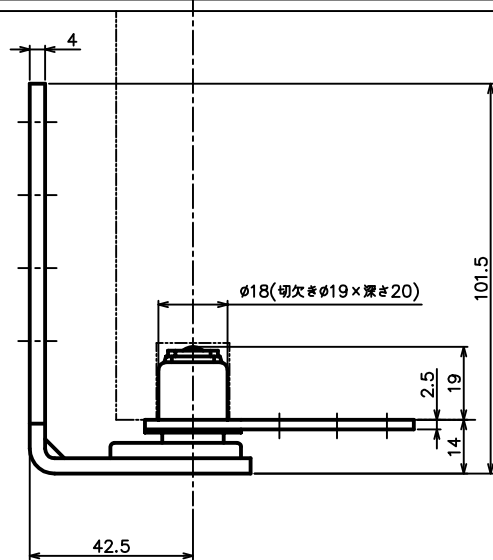

上部ヒンジ

下部ヒンジ

備考
 左右勝手兼用・内外開き兼用
 ドア静止位置組換可・15°きざみ
 扉厚40mm用
 扉重量：20kg以下
 ドア静止位置から90°回転でせり上がり寸法・・・6mm

セット品
 φ4×30 皿タッピンねじ (4本)
 φ4×30 トラストタッピンねじ (9本)
 ネオアレンゴムシート (1枚)

品名	中心吊ダブビティーヒンジ笠木取付型	品番	S336-II-TS
材質	ステンレス・樹脂	仕上	バレル研磨
備考	別記	セット品	別記