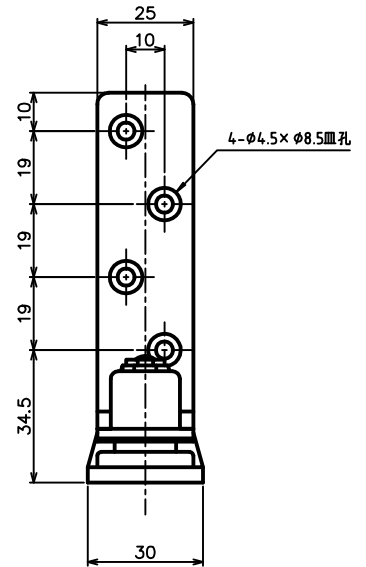

上部ヒンジ

下部ヒンジ

備考
 左右勝手兼用・内外開き兼用
 ドア静止位置組換可・15°きざみ
 扉厚40mm用
 扉重量：20kg以下
 ドア静止位置から90°回転でせり上がり寸法・・・6mm

セット品
 φ4×30 皿タッピンねじ (4本)
 φ4×30 トラストタッピンねじ (9本)
 ネオアレンゴムシート (1枚)

品名	中心吊ダブビティーヒンジ笠木取付型	品番	S336-II-TS
材質	ステンレス・樹脂	仕上	バレル研磨
備考	別記	セット品	別記