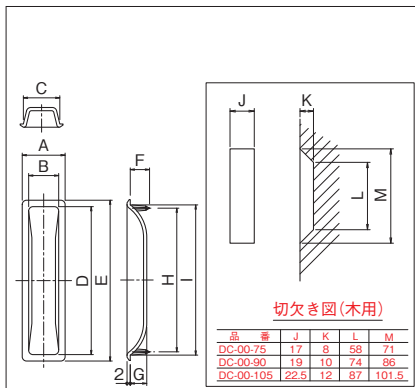

DC-00-75/90/105

彫込み引手

- ●材 質：亜鉛ダイカスト
- ●仕 上：光沢クロム