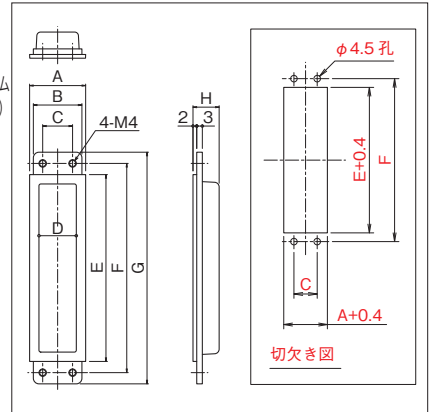

DC-120/160

彫込み引手

- ●材 質：亜鉛ダイカスト
- ●仕 上：DC-120：サチライトクロム
  DC-160：塗装（シルバー）

品番	A	B	C	D	E	F	G	H
DC-120	30	26	16	20	100	112	124	14
DC-160	38	31	18	28	138	151	166	17