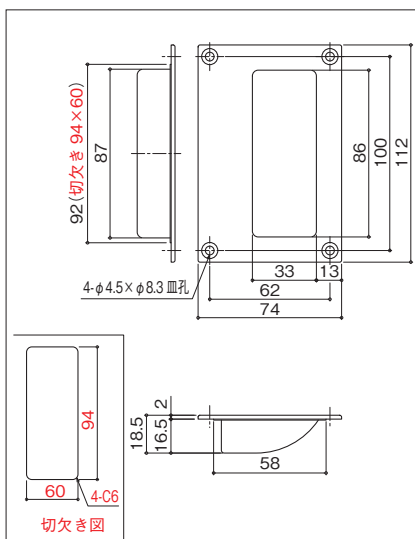

SUS-TUH-121

引手

- ●材 質：ステンレス
- ●仕 上：ヘアライン
- ●特 徴：ビス止め