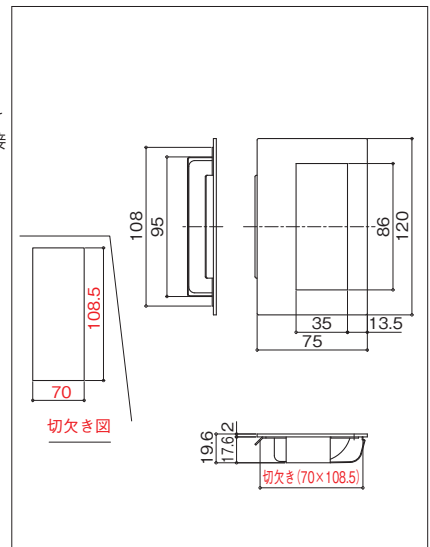

#### 彫込み引手

- 材 質：亜鉛ダイカスト
- 仕 上：光沢クロム

品番	A	B	C	D	E	F	G	H	I
DC-00-75	20	14	16	69	75	9	7.5	67	70
DC-00-90	22	16	18.5	84	90	11	9.5	82	85
DC-00-105	25	19	22	99	105	14	12	95	101

#### 引手

- 材 質：ステンレス
- 仕 上：ヘアライン
- 特 徴：ワンタッチ取付けによりビス・溶接不要
- 注 記：適応板厚1.6mm