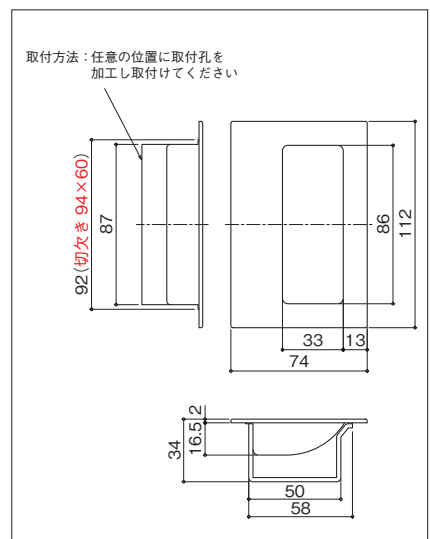

SUS-TUH-122

引手

- ●材 質：ステンレス
- ●仕 上：ヘアライン

ヒンジ

フランス落し
角・丸落し

グレモン
シリーズ

戸当り
アームストッパー

取手
戸車

点検口
シリーズ

引手
ワンタッチシステム
びきどーる

エントランス

ラバトリー

引違い窓

開き窓

内・外倒し窓
突出し窓

上げ下げ窓

通風換気
口金具

その他の
金物