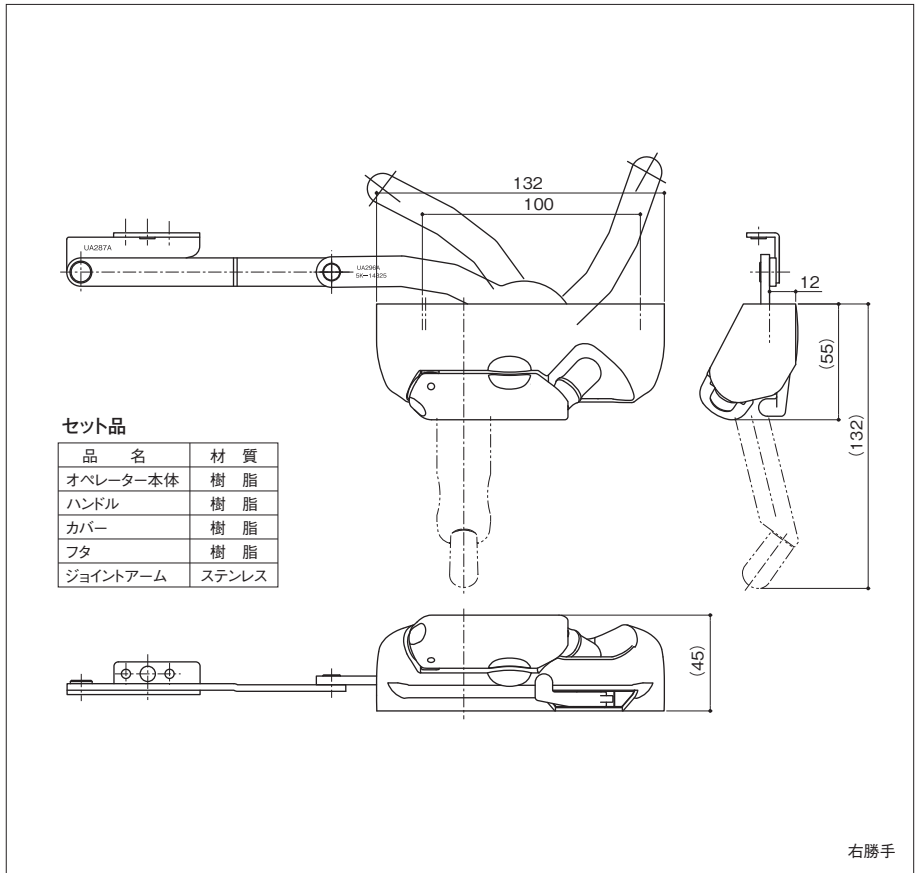

オペレーターハンドル / スイングロック

OP-HS R

オペレーターハンドル

- 材 質：本体：樹脂 連結部：ステンレス他
- 仕 上：本体：グレー 連結部：パレル研磨他
- 注 記：左右勝手をご指示ください
- 特 徴：防火仕様

ヒンジ

フランス落し
角・丸落し

グレモン
シリーズ

戸当り
アームストッパー

引手
取手

点検口
シリーズ

引戸クロージ
ングシステム
ひきどーる

エントランス

ラバトリー

引違い窓

開き窓

内・外倒し窓
突出し窓

上げ下げ窓

通風換気
口金具

その他の
金物

SL-HS R

スイングロック

- 材 質：本体：樹脂 受け：ステンレス
- 仕 上：本体：グレー 受け：パレル研磨
- 注 記：左右勝手をご指示ください