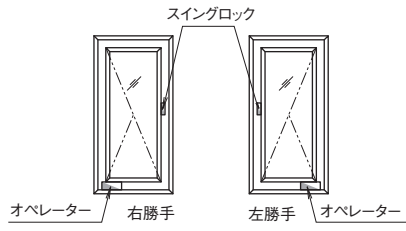

取付け参考図

縦スベリ出し窓（オペレーター仕様） 取付け参考図

注 記
 ※半開時と全開時の開き角度は型材の形状や6バーヒンジ及びオペレーターの取付け位置によって変わります。
 ※型材の形状や6バーヒンジ及びオペレーターの取付け位置によっては全開時に窓が90度開かないこともあります。
 ※取付けの裏板は必ず使用してください。
 ※取付けねじは付属してませんのでお客様でご用意してください。

- ヒンジ
- フランズ落し
角・丸落し
- グレモン
シリーズ
- 戸引取手
車
- 点検口
シリーズ
- 引戸クロージ
ングシステム
ひきどーる
- エントランス
ラバトリー
- 引違い窓
- 開き窓
- 内・外倒し窓
突出し窓
- 上げ下げ窓
- 通風換気
口金具
- その他の
金物