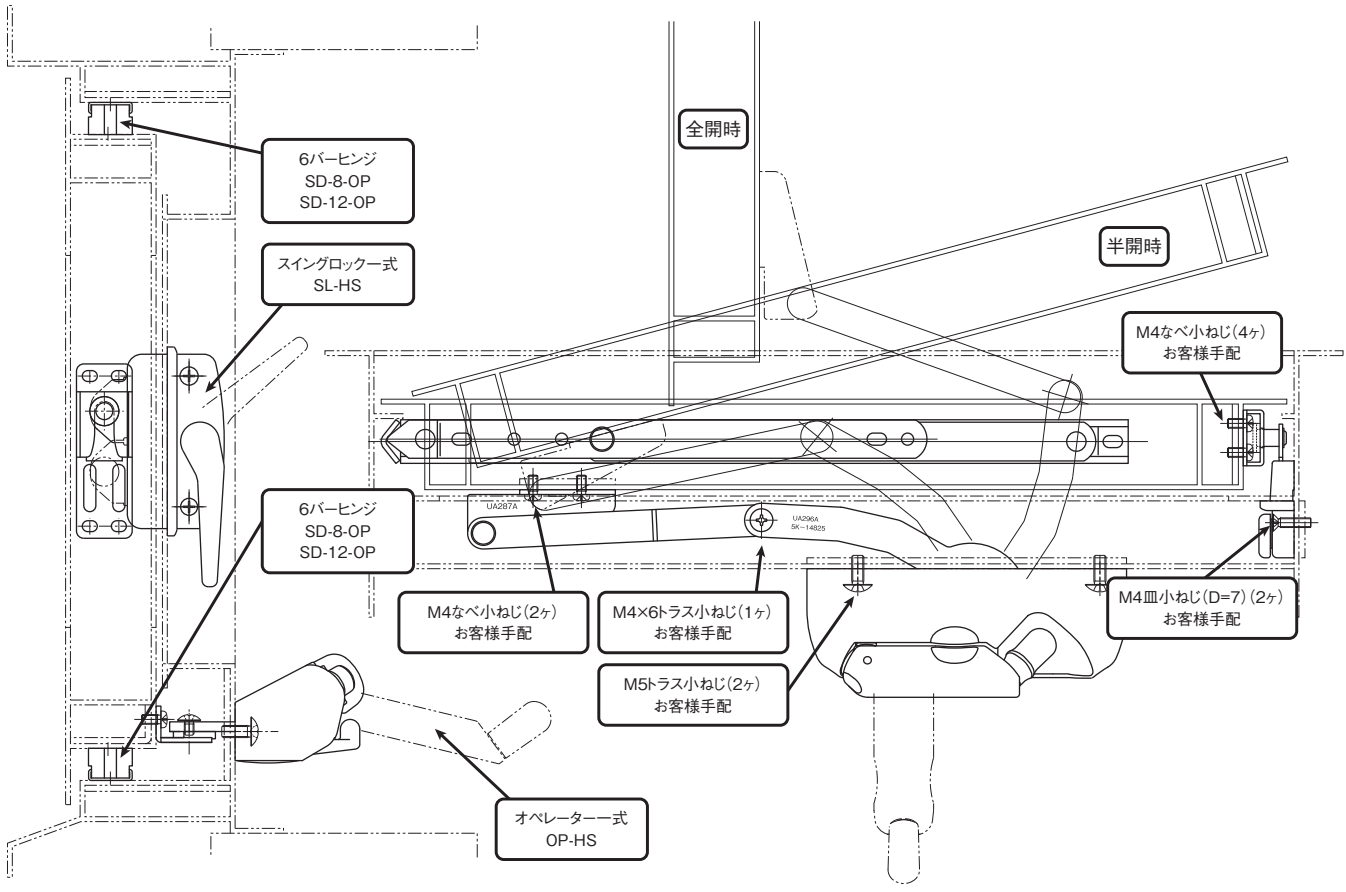

取付け参考図

縦スベリ出し窓（オペレーター仕様） 取付け参考図

注 記
 ※半開時と全開時の開き角度は型材の形状や6バーヒンジ及びオペレーターの取付け位置によって変わります。
 ※型材の形状や6バーヒンジ及びオペレーターの取付け位置によっては全開時に窓が90度開かないこともあります。
 ※取付けの裏板は必ず使用してください。
 ※取付けねじは付属してませんのでお客様でご用意してください。

- ヒンジ
- フランズ落し
角・丸落し
- グレモン
シリーズ
- 戸引取手
車
- 点検口
シリーズ
- 引戸クロージ
ングシステム
ひきどーる
- エントランス
ラバトリー
- 引違い窓
- 開き窓
- 内・外倒し窓
突出し窓
- 上げ下げ窓
- 通風換気
口金具
- その他の
金物