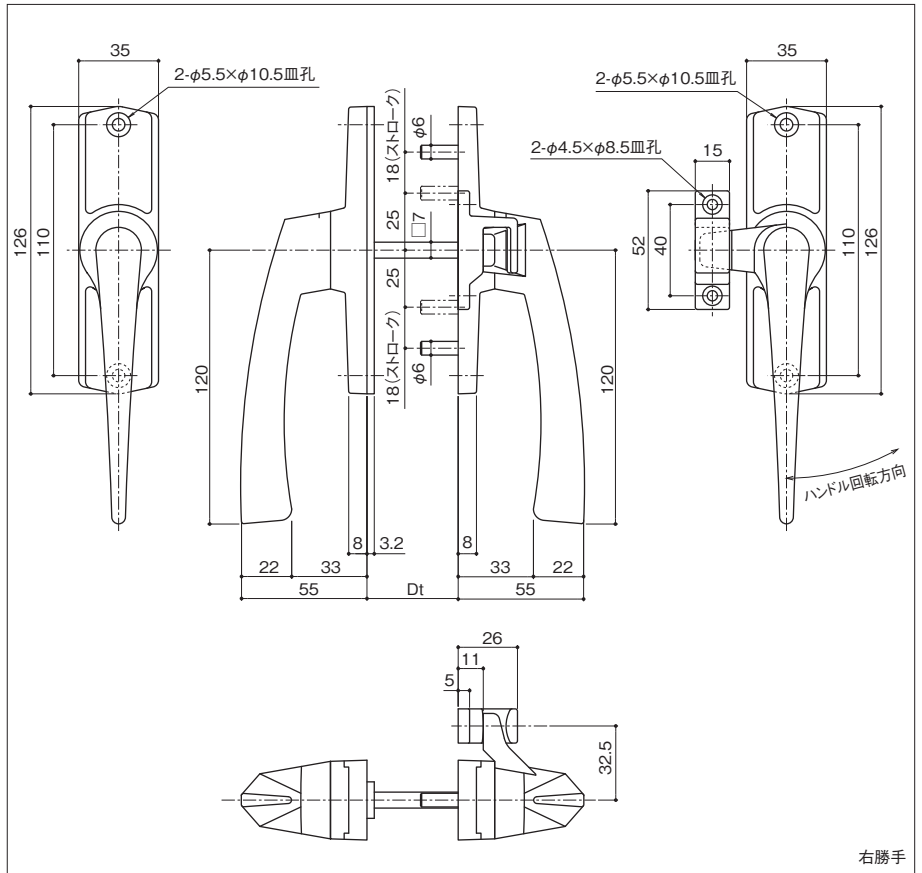

カム有り軸付内外ハンドル / 軸付片面ハンドル受セット

X-1200A R

カム有り軸付内外ハンドル

- 材 質：亜鉛ダイカスト
- 仕 上：サチライトクロム
- セット品：X-1211
X-1218
X-1220
CLU-12

●注 記：左右勝手、扉厚 (Dt) をご指示ください
扉厚の指示が無い場合の角軸の出寸法は
40mmになります
旧品番:DC-X-1200 (A)

右勝手

X-1200B R

軸付片面ハンドル受セット

- 材 質：亜鉛ダイカスト
- 仕 上：サチライトクロム
- セット品：X-1211
CLU-12

●注 記：左右勝手をご指示ください
角軸の出寸法は40mmです
旧品番：DC-X-1200 (B)

右勝手

ヒンジ

フ
ラ
ン
ス
落
し
角・丸
落し

グ
レ
モ
ン
シ
リ
ー
ズ

戸
当
り
ア
ム
ス
ト
ッ
パ
ー

引
取
手
戸
車