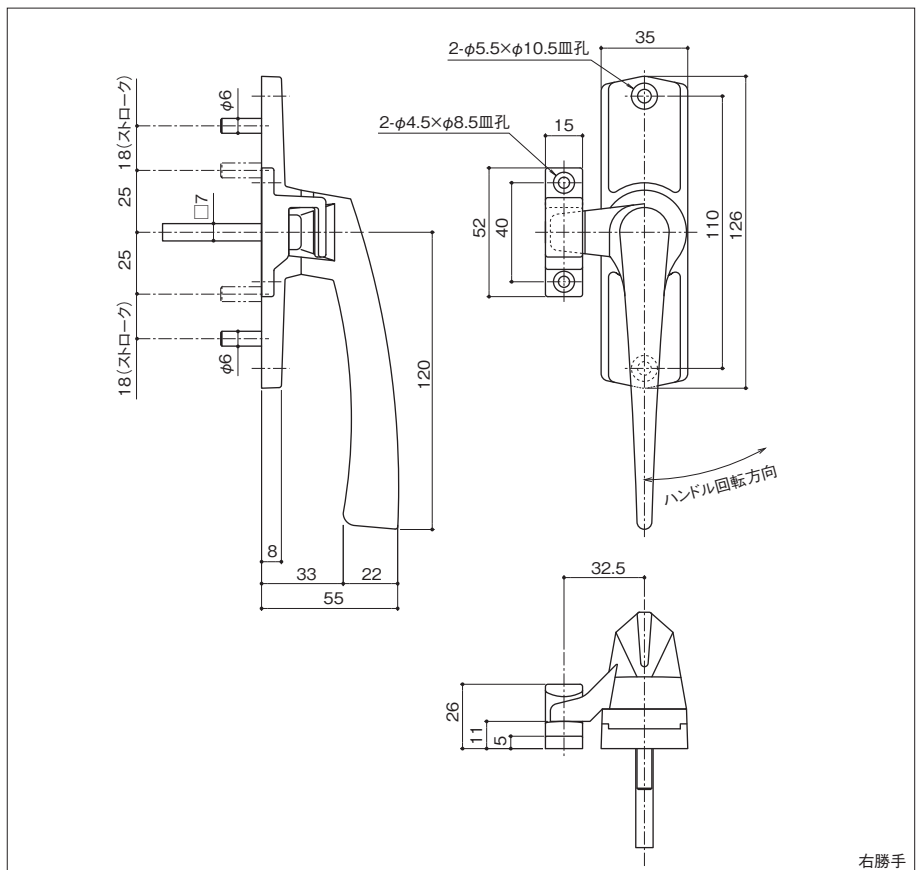

カム有り軸付内外ハンドル / 軸付片面ハンドル受セット

X-1200A R

カム有り軸付内外ハンドル

- 材 質：亜鉛ダイカスト
- 仕 上：サチライトクロム
- セット品：X-1211
X-1218
X-1220
CLU-12

●注 記：左右勝手、扉厚 (Dt) をご指示ください
扉厚の指示が無い場合の角軸の出寸法は
40mmになります
旧品番:DC-X-1200 (A)

右勝手

X-1200B R

軸付片面ハンドル受セット

- 材 質：亜鉛ダイカスト
- 仕 上：サチライトクロム
- セット品：X-1211
CLU-12

●注 記：左右勝手をご指示ください
角軸の出寸法は40mmです
旧品番：DC-X-1200 (B)

右勝手

ヒンジ

フ
ラ
ン
ス
落
し
角・丸
落し

グ
レ
モ
ン
シ
リ
ー
ズ

戸
当
り
ア
ム
ス
ト
ッ
パ
ー

引
取
手
戸
車