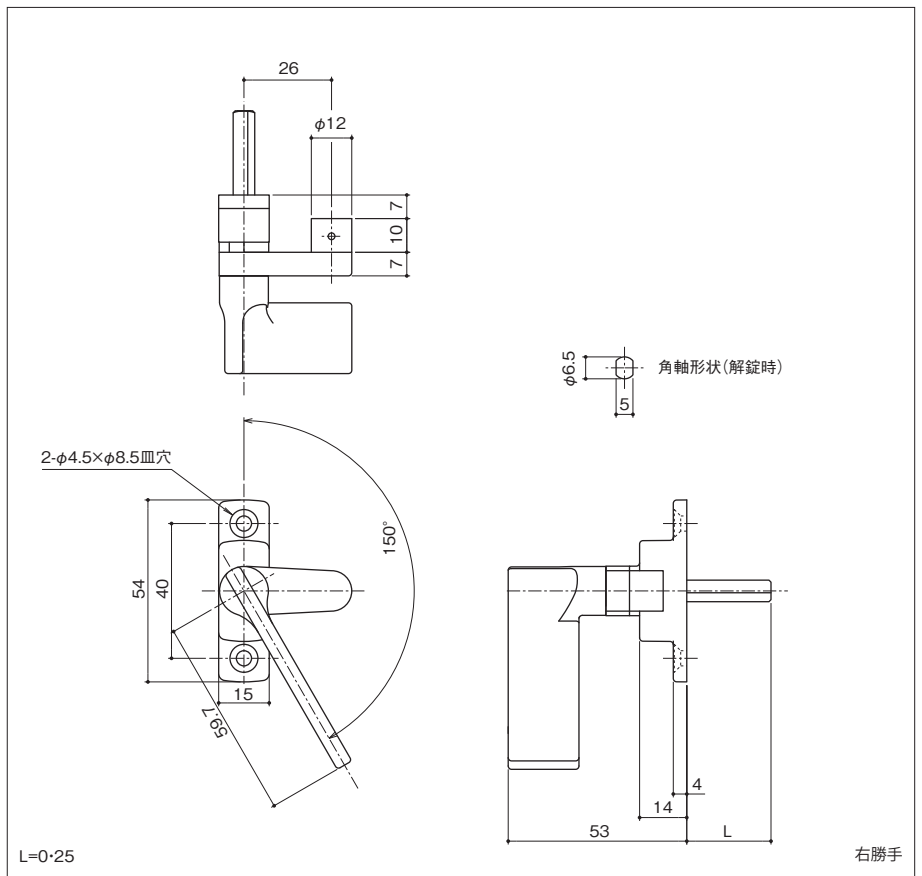

引寄せハンドル

DC-X-01 R L=0/25

引寄せハンドル

- ●材 質：亜鉛ダイカスト
- ●仕 上：サチライトクロム
- ●注 記：左右勝手、角軸L寸法をご指示ください
- ●推奨受け：ATU-1・ATU-2・ATU-3

ヒンジ

フランス落し
角・丸落し

グレモン
シリーズ

戸当り
アームストッパー

取手
引手
引車

点検口
シリーズ

引戸クロージ
ングシステム
ひきどーる

エントランス

ラバトリー

引違い窓

開き窓

内・外倒し窓
突出し窓

上げ下げ窓

通風換気
口金具

その他の
金物

DC-X-02 R L=0/25

引寄せハンドル

- ●材 質：亜鉛ダイカスト
- ●仕 上：サチライトクロム
- ●注 記：左右勝手、角軸L寸法をご指示ください
- ●推奨受け：ATU-1・ATU-2・ATU-3