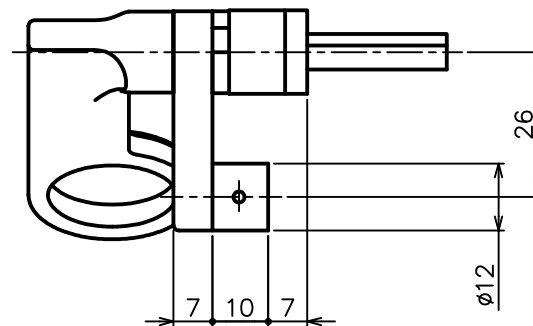

角軸形状(解錠時)

L=0・25

品名 ARTICLE	引寄せハンドル	品番 ART. NO.	DC-X-02
材質 MATERIAL	亜鉛ダイカスト	仕上 FINISH	サチライトクロム
備考 REMARKS	左右勝手有り(本図は右勝手) 角軸L寸法をご指示ください	セット品 SETS	