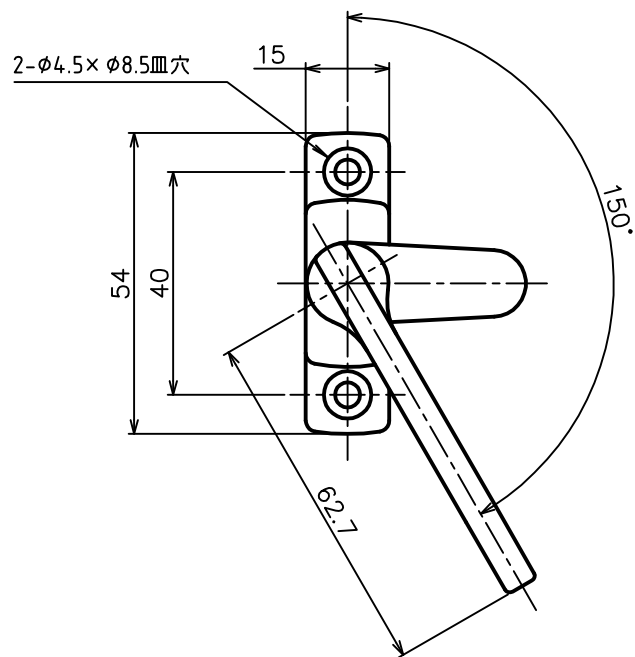

角軸形状(解錠時)

L=0・25

品名 ARTICLE	引寄せハンドル	品番 ART. NO.	DC-X-02
材質 MATERIAL	亜鉛ダイカスト	仕上 FINISH	サチライトクロム
備考 REMARKS	左右勝手有り(本図は右勝手) 角軸L寸法をご指示ください	セット品 SETS	