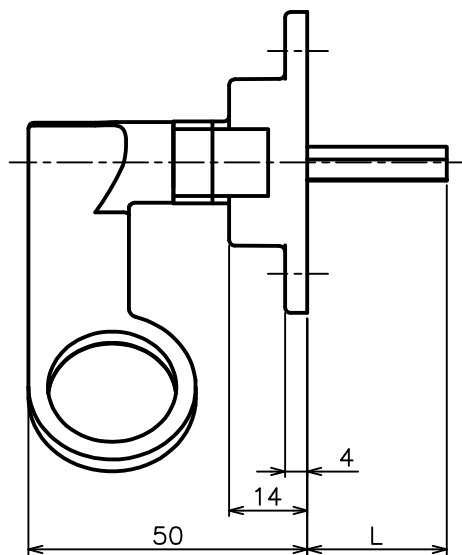

角軸形状(解錠時)

L=0・25

品名 ARTICLE	引寄せハンドル	品番 ART. NO.	DC-X-02
材質 MATERIAL	亜鉛ダイカスト	仕上 FINISH	サチライトクロム
備考 REMARKS	左右勝手有り(本図は右勝手) 角軸L寸法をご指示ください	セット品 SETS	