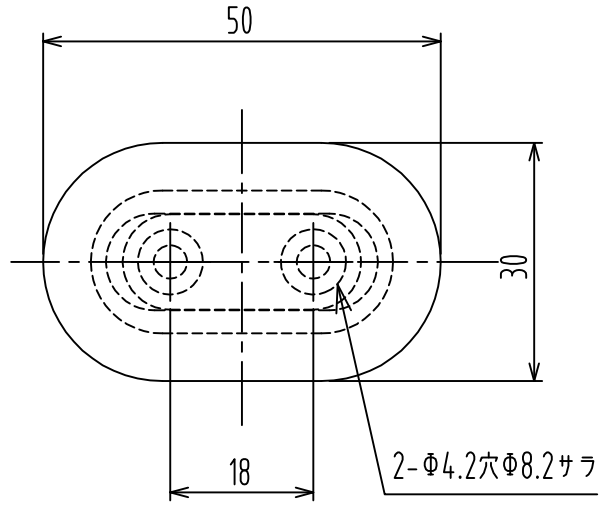

照号	品名	材料	1組分数	図面番号	重量	記 事
1	つまみ本体	真鍮	1			サチライトクロームめっき
2	取り付け座	真鍮	1			サチライトクロームめっき
①	押しねじ	SUS304	2			六角穴付止めねじ(とがり先) M4×4

付属ねじ：十字穴付サラ小ねじM4×20(SUS304)2本

品名 ARTICLE	つまみ	品番 ART. NO.	DW-50N
材質 MATERIAL		仕上 FINISH	
備考 REMARKS		セット品 SETS	