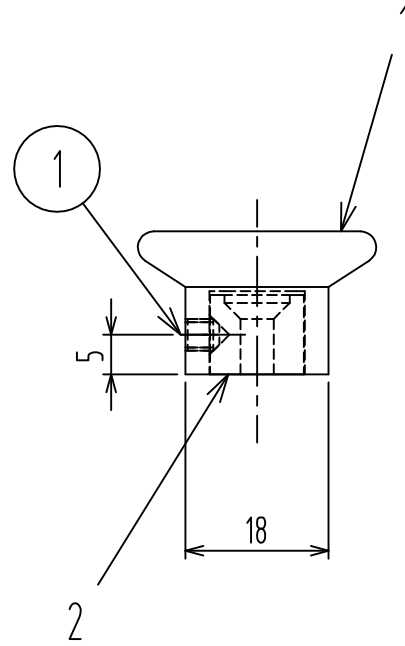

照号	品名	材料	1組分数	図面番号	重量	記 事
1	つまみ本体	真鍮	1			サチライトクロームめっき
2	取り付け座	真鍮	1			サチライトクロームめっき
①	押しねじ	SUS304	2			六角穴付止めねじ(とがり先) M4×4

付属ねじ：十字穴付サラ小ねじM4×20(SUS304)2本

品名 ARTICLE	つまみ	品番 ART. NO.	DW-50N
材質 MATERIAL		仕上 FINISH	
備考 REMARKS		セット品 SETS	