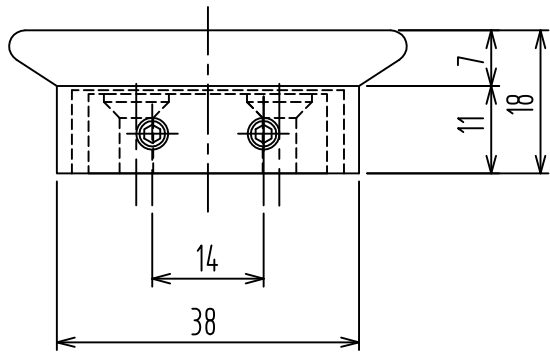

照号	品名	材料	1組分数	図面番号	重量	記 事
1	つまみ本体	真鍮	1			サチライトクロームめっき
2	取り付け座	真鍮	1			サチライトクロームめっき
①	押しねじ	SUS304	2			六角穴付止めねじ(とがり先) M4×4

付属ねじ：十字穴付サラ小ねじM4×20(SUS304)2本

品名 ARTICLE	つまみ	品番 ART. NO.	DW-50N
材質 MATERIAL		仕上 FINISH	
備考 REMARKS		セット品 SETS	